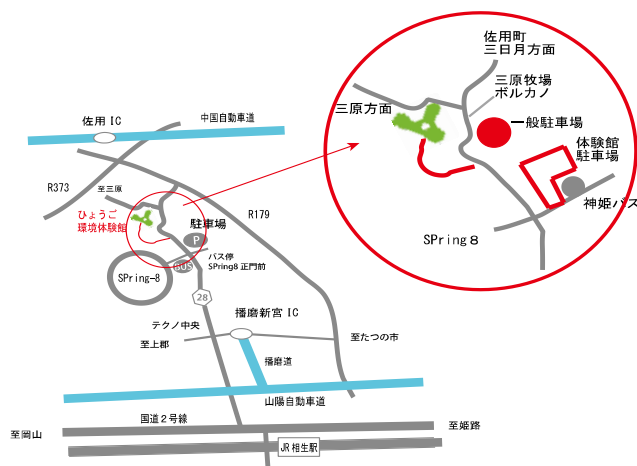

日時	プログラム名	講師	参加費	持ち物	定員
2月7日（日） 13:30～15:00	里山の草木染め ～シルクスカーフにて～	エコハウススタッフ	500円	ありません	30名
2月13日（土） 10:00～12:00	バードウォッチング入門 ※雨天中止、小雨決行	斎藤 充さん (姫路市自然観察の森 レンジャー)	無料	あれば10倍 位の双眼鏡	20名
2月21日（日） 13:30～15:00	折り紙うさぎのおひなさま 作り～ひな祭りをかわいく～	水本 和子さん (折り紙講師)	無料	ありません	30名
2月27日（土） 13:30～15:00	ウォールポケットにミニミニ ニシャツを飾ろう！	徳永 記久子さん (エコ手芸作家)	100円	裁縫道具、ハンカチ、糸、レースボタン	30名
2月28日（日） 13:30～15:30	化学の力であたためる 化学的に温度を上げる方法を学び、カイロを試作 ※小学校高学年対象	人と化学を むすぶ会	500円	ありません	12名 付添除く

### ひょうご環境体験館へのアクセス

体験館建物

※小さいお子様や高齢の方、階段や散策路の歩行が困難な方はご一報ください。  
(公用車での送迎、または車での乗入にて対応)