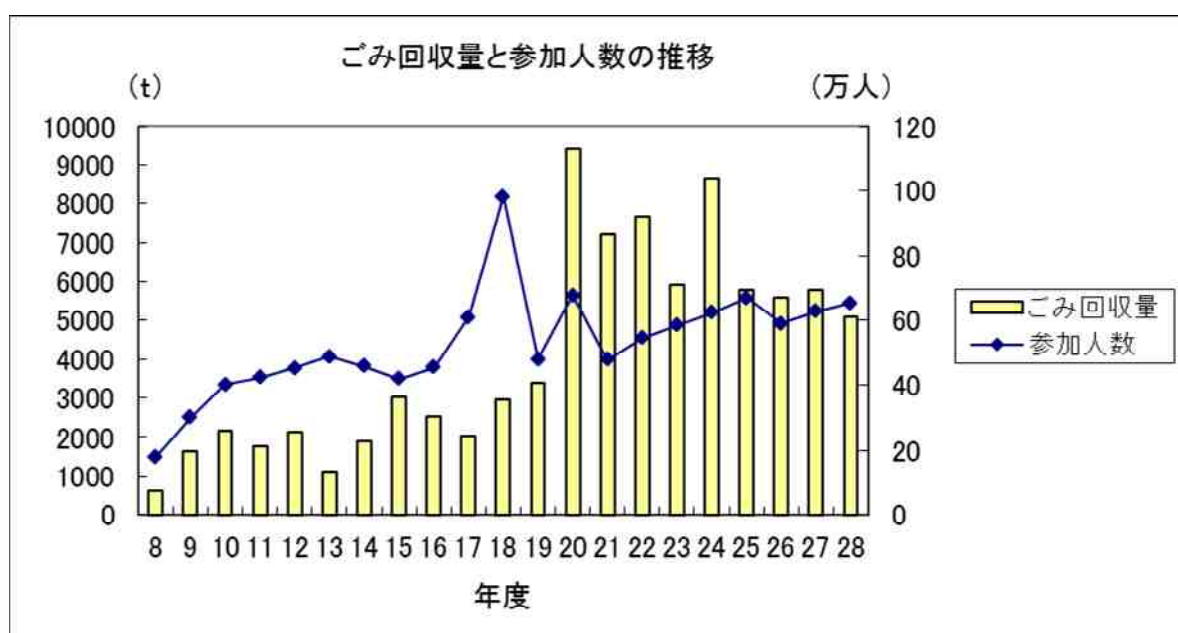

2. キャンペーン参加人数・ごみ回収量の推移

平成7年の阪神・淡路大震災をきっかけに始まった「クリーンアップひょうごキャンペーン」は、今年度で21回目を迎えました。

「クリーンアップひょうごキャンペーン」は、阪神・淡路大震災（平成7年1月）の影響でごみの散乱が目立つ街並みに、潤いと安らぎのある美しい街並みを創り出すために、平成8年7月、県民、NPO、事業者、行政が一体となって被災地に展開したのが始まりです。平成9年度からは、5月30日（ごみゼロの日）～6月（環境月間）、7月（海・山の観光シーズン）末まで拡大し、県内全域で展開しています。

平成28年度の参加人数は約65万人、ごみ回収量は約5,088トンと、大きな成果がありました。

【平成28年度クリーンアップひょうごキャンペーン実施結果】

	参加人数	ごみ回収量
市町・県民局・協力団体等 計	570,017 人	2,749 トン
小学校・中学校・高等学校 特別支援学校 計	83,326 人	2,340 トン
総 計	653,343 人	5,088 トン

注1) 平成8年度は7月の1か月間、10市10町（市町合併前）で実施しました。

注2) 平成18年度は、国体等の開催前（平成18年6月19日～6月25日、8月27日～9月2日）、開催直前及び開催中（平成18年9月23日～10月16日）の期間についても拡大してキャンペーンを行いました。

注3) 平成20年度は、神戸市で開催されたG8環境大臣会合に合わせ、平成20年5月1日～7月31日（重点実施期間：5月12日～5月26日）に拡大してキャンペーンを実施しました。