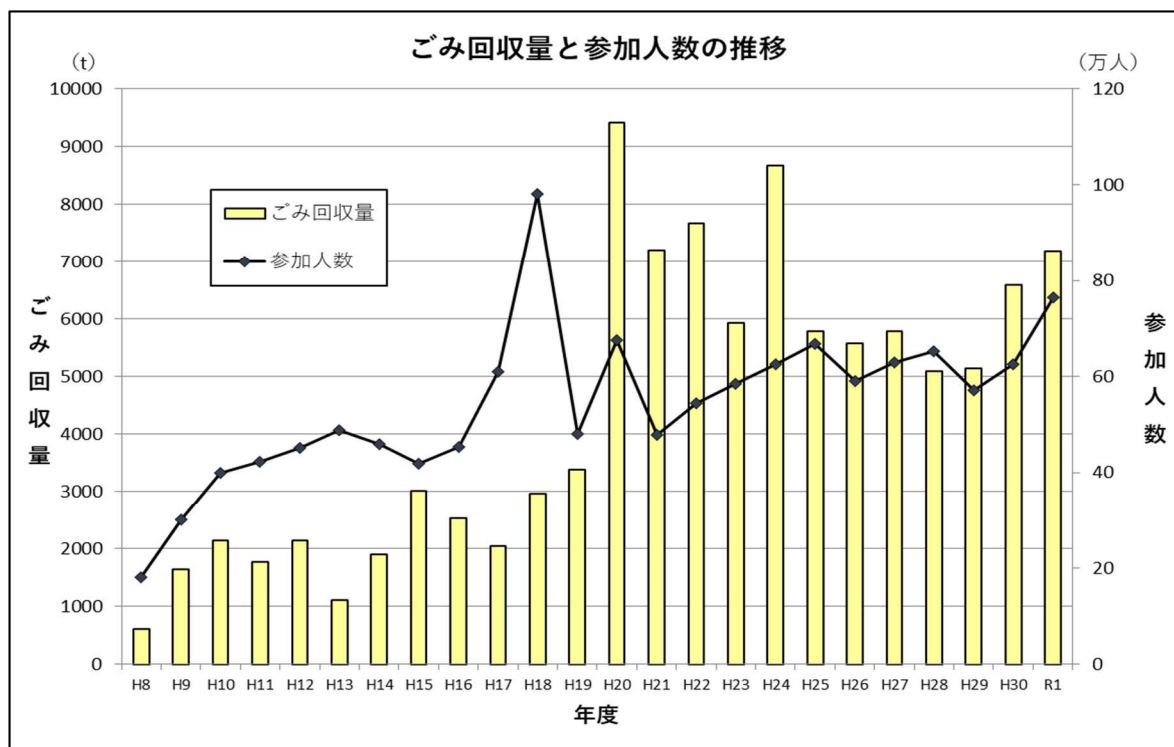

2. キャンペーン参加人数・ごみ回収量の推移

平成7年の阪神・淡路大震災をきっかけに始まった「クリーンアップひょうごキャンペーン」は、今年度で24回目を迎えました。

令和元年度の参加人数は述べ77万人、ごみ回収量は約7,179トンと、大きな成果がありました。

【令和元年度クリーンアップひょうごキャンペーン実施結果】

	参加人数	ごみ回収量
市町・県民局・協力団体等 計	599,021 人	2,097.8 トン
小学校・中学校・高等学校 特別支援学校 計	166,670 人	5,081.6 トン
総 計	765,691 人	7,179.4 トン